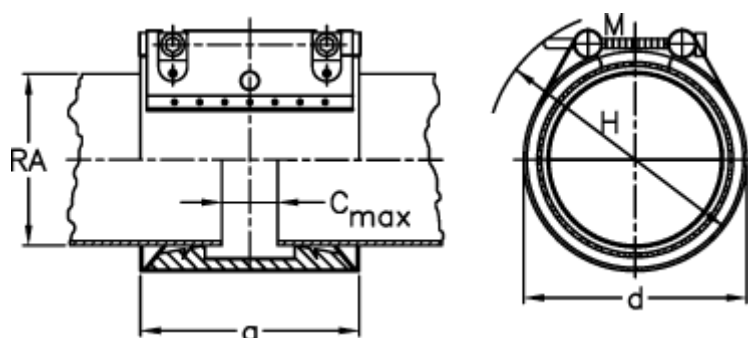

Varenummer: 025848660110  
Beskrivelse: Norma Connect rørkobling  
COMBI GRIP GL W5 Ø114,3/110 NBR 16 bar

## Mål

a	= 98.0
C max med båndindlæg	= 25
d	= 130
H	= 150
M (Skrue)	= M10
Nominelt tryk (bar)	= 16
RA	= 114,3/110,0
RA min-RA max kunststof	= 108,0-111,0

RA min-RA max metal	= 113,0-116,0
Vægt pr stk.	= 1.8